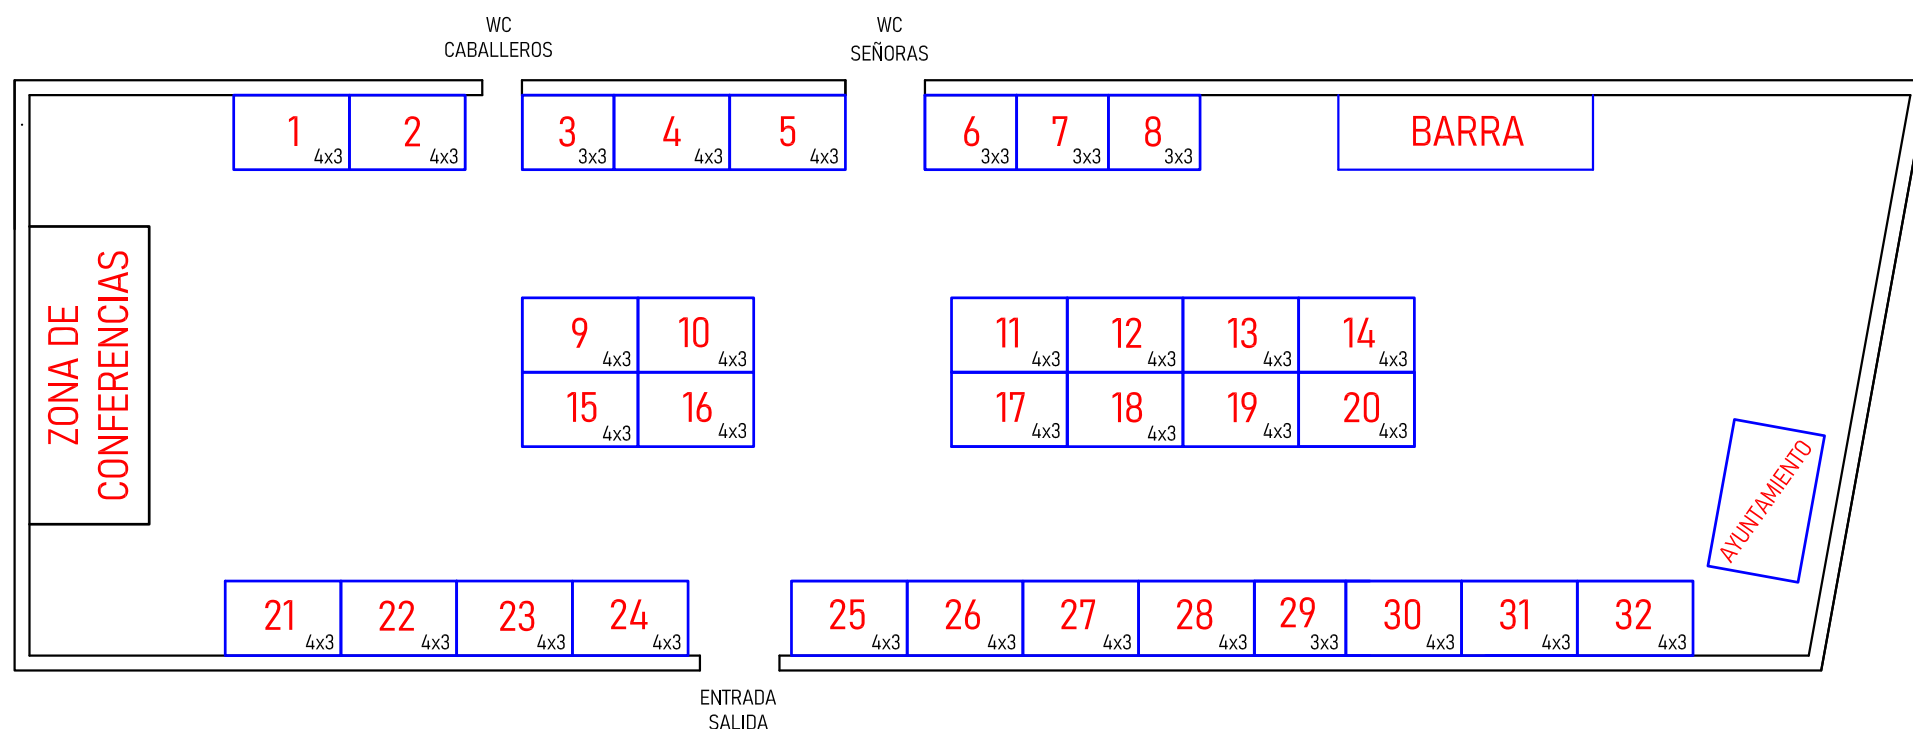

AYUNTAMIENTO DE HINOJOSA DEL DUQUE

DISTRIBUCIÓN DE PUESTOS FERIA DEL QUESO 2023 EN EL PABELLÓN MUNICIPAL			
1	CASTIMIEL	17	QUESEREX, C.B.
2	LOS BALANCHARES	18	QUESOS LLANOS DE GUADALMEZ
3	QUESERÍA CABESOTA	19	SANTA MARÍA DEL CERRO
4	QUESERÍA CASTRUM	20	DULCES ARTESANOS MARI RUIZ
5	QUESOS MAHÓN ARTESANAL TORRALBA	21	QUESOS REBORTO
6	LOS PUERTOS - CABRALES	22	FINCA BUENAVISTA
7	J. ARANBURU ELKARTE	23	TORTA DE BARROS
8	OJOS DEL GUADIANA	24	BARQUILLOS JAIME
9	QUESERÍA GARCÍA RISCO	25	COVICA
10	LA PASTORA DE GRAZALEMA	26	QUESOS FACENDERA
11	PLAZUELO TRADICIÓN ARTESANA	27	GRANJA QUESERÍA EL PENDO
12	QUESERÍA FUENTE LA SIERRA	28	QUESOS LA VIEJA BUCHACA
13	QUESOS MARQUÉS DEL VALLE	29	FINCA FUENTILLEZJOS
14	DEHESA LAS TOBOSAS	30	QUESERÍA CAPRIJARA
15	EL ARQUILLO	31	QUESERÍA Dª FRANCISCA - CASAR DE CÁCERES - TORTA DEL CASAR
16	QUESOS PAJARETE	32	IFAPA